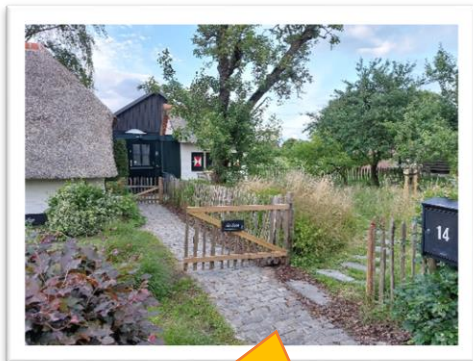

We denken dat je er zo wel uitkomt, maar zijn er toch vragen of mis je iets, bel mij vooral:
Elsje 06 – 54900742.

Allereerst - parkeren

Ben je met de auto? Parkeer deze dan óf voor het huis op de Brinkweg, langs de heg, óf onder de boom op de hoek met het Klaasje v/d Brinkerf. Is het daar vol, dan kun je parkeren bij de molen. Auto's mogen niet geparkeerd worden op het weggetje naast het woonhuis, daar moet een boer langs kunnen. Fietsen kunnen voor de heg worden gestald of op het pad naar het woonhuis.

Ingang

Volg de bordjes met 'Atelier' erop. Maar omdat mensen soms toch nog aan het zoeken zijn: de ingang deur van het atelier zit aan de rechterkant van het bakhuisje.

Een fijn verblijf gewenst!